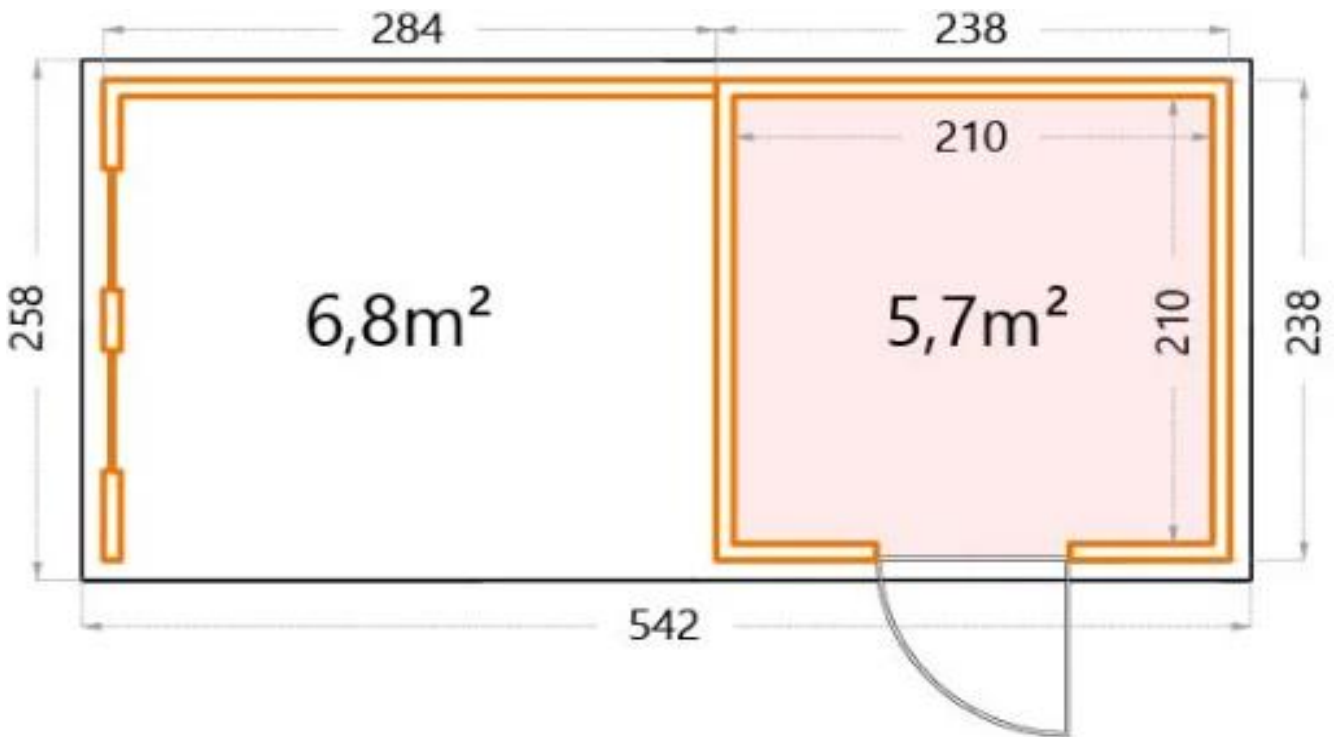

Hoogte: 219 cm.

Deuropening - enkele deur: 87x198 cm.

Lounge small: Buitenmaat 284x238 cm.

Binnenmaat 270x210

Ramen extensie

Hoogte: 219 cm.

Deuropening - enkele deur: 87x198 cm.

Lounge small: Buitenmaat 284x238 cm.

Binnenmaat 270x210