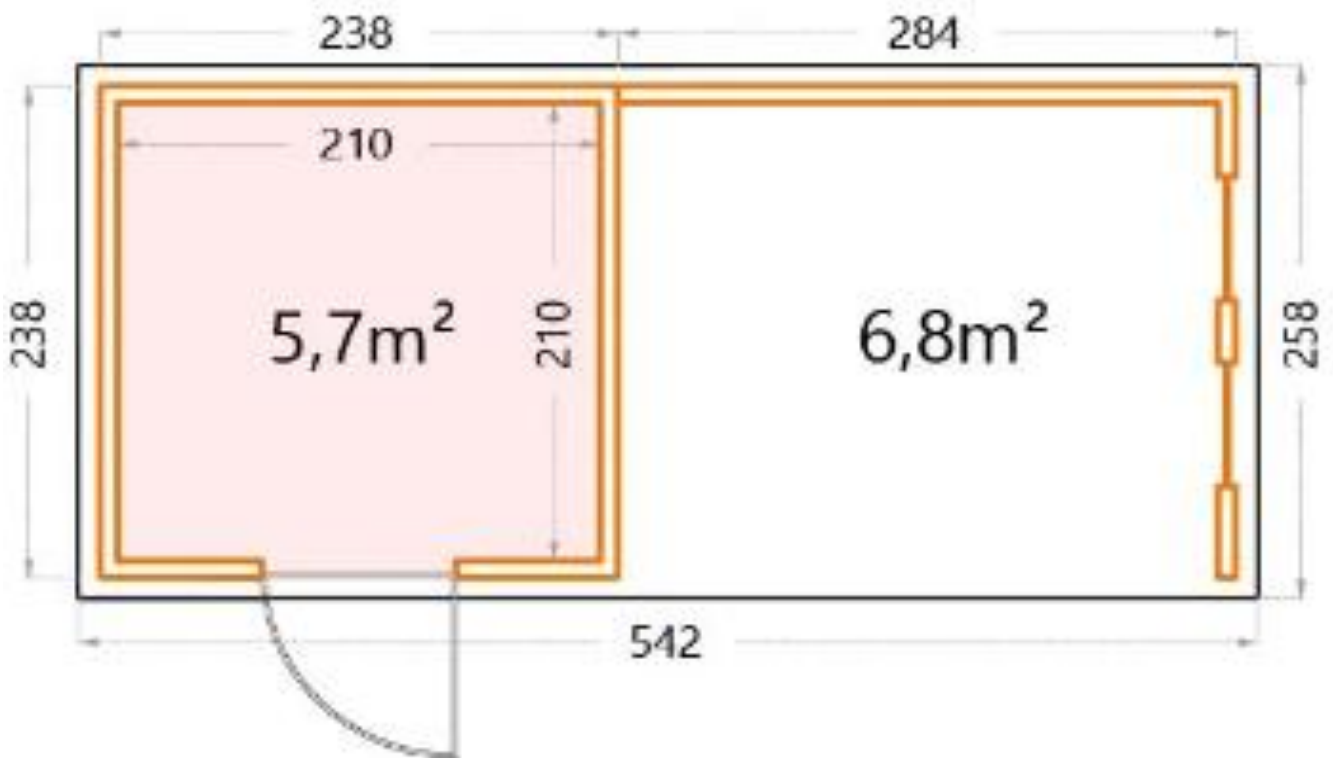

Hoogte: 219 cm.

Deuropening - enkele deur: 87x198 cm.

Lounge small: Buitenmaat 284x238 cm.

Binnenmaat 270x210

Ramen extensie

Hoogte: 219 cm.

Deuropening - enkele deur: 87x198 cm.

Lounge small: Buitenmaat 284x238 cm.

Binnenmaat 270x210